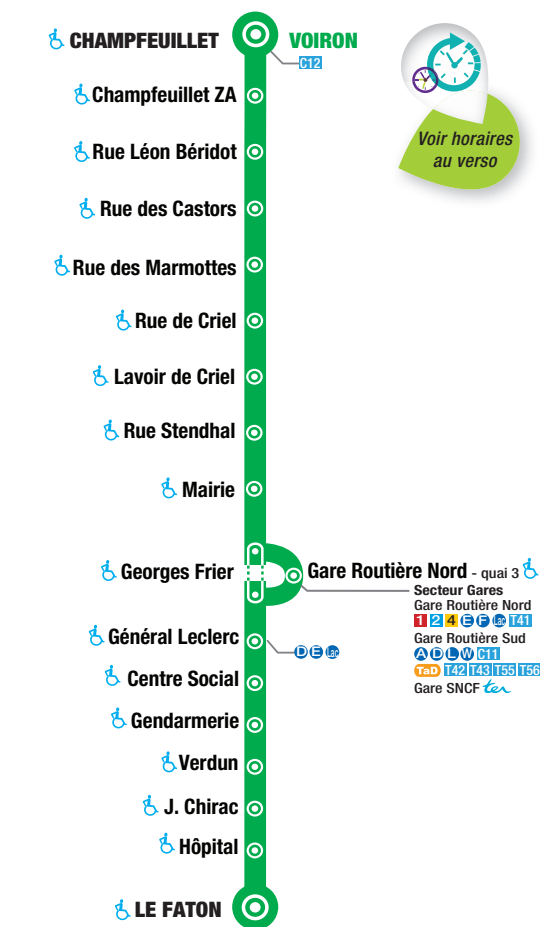

CHAMPFEUILLET → CRIEL → LE FATON

Aucun service ne circule les dimanches et jours fériés

TER Correspondances possibles avec les TER en direction de Grenoble et de Lyon

C11 = ex X01
C12 = ex X02