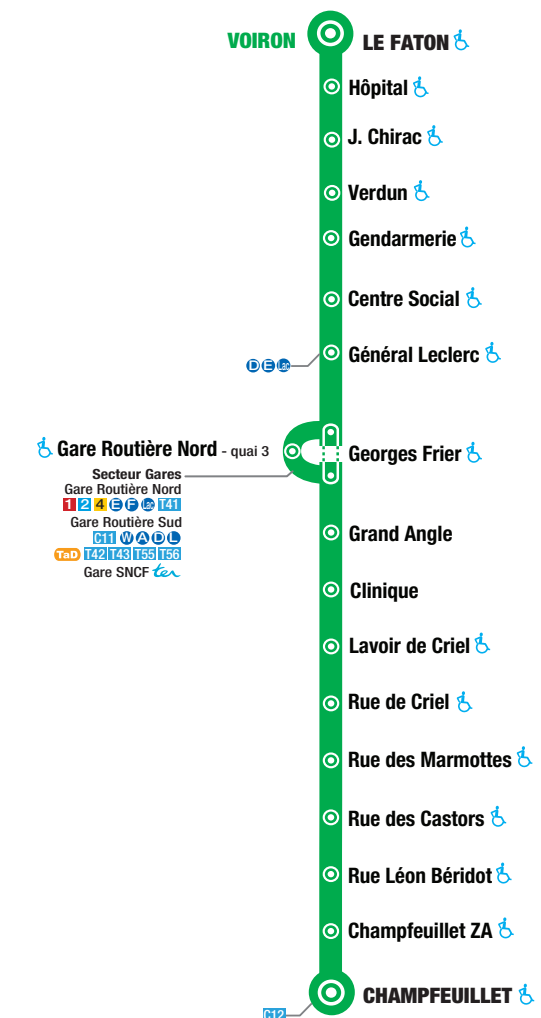

LE FATON → CRIEL → CHAMPFEUILLET