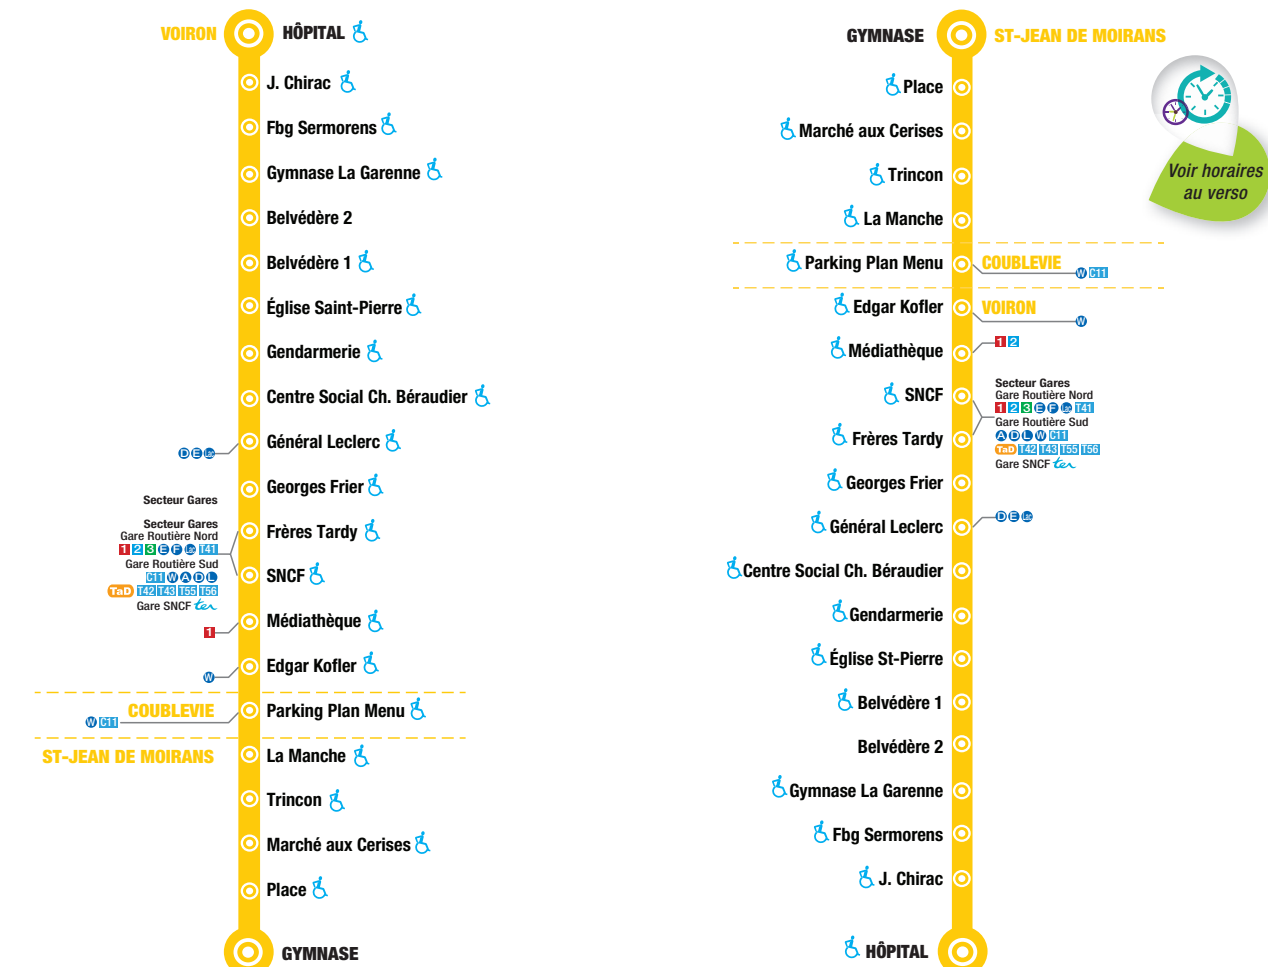

LIGNE 4 VOIRON → COUBLEVIE → SAINT-JEAN DE MOIRANS

LIGNE 4

VOIRON → COUBLEVIE → SAINT-JEAN DE MOIRANS

SAINT-JEAN DE MOIRANS → COUBLEVIE → VOIRON

CALENDRIER / JOURS DE CIRCULATION	CIRCULE DU LUNDI AU VENDREDI, TOUTE L'ANNÉE SAUF L'ÉTÉ	TaD* LMMeJV	CIRCULE LE SAMEDI TOUTE L'ANNÉE ET DU LUNDI AU VENDREDI DU 7 JUILLET AU 14 AOÛT 2025	TaD* LMMeJV
Voiron - Hôpital	5:56 6:41 7:11 7:41 8:11 8:41 9:11 9:41 10:26 11:11 11:41 12:11 12:41 13:11 13:56 14:41 15:26 16:11 16:41 17:11 17:41 18:11 18:41 19:11 19:41	20:00 20:20 20:40	7:00 8:00 9:00 10:00 11:00 12:00 13:00 14:00 15:00 16:00 17:00 18:00 19:00	20:00 20:20 20:40
Voiron - J. Chirac	5:57 6:42 7:12 7:42 8:12 8:42 9:12 9:42 10:27 11:12 11:42 12:12 12:42 13:12 13:57 14:42 15:27 16:12 16:42 17:12 17:42 18:12 18:42 19:12 19:42		7:01 8:01 9:01 10:01 11:01 12:01 13:01 14:01 15:01 16:01 17:01 18:01 19:01	
Voiron - Fbg Sermorens	5:59 6:44 7:14 7:44 8:14 8:44 9:14 9:44 10:29 11:14 11:44 12:14 12:44 13:14 13:59 14:44 15:29 16:14 16:44 17:14 17:44 18:14 18:44 19:14 19:44		7:03 8:03 9:03 10:03 11:03 12:03 13:03 14:03 15:03 16:03 17:03 18:03 19:03	
Voiron - Gymnase La Garenne	6:01 6:46 7:16 7:46 8:16 8:46 9:16 9:46 10:31 11:16 11:46 12:16 12:46 13:16 14:01 14:46 15:31 16:16 16:46 17:16 17:46 18:16 18:46 19:16 19:46	20:04 20:24 20:44	7:05 8:05 9:05 10:05 11:05 12:05 13:05 14:05 15:05 16:05 17:05 18:05 19:05	20:04 20:24 20:44
Voiron - Belvédère 2	6:02 6:47 7:17 7:47 8:17 8:47 9:17 9:47 10:32 11:17 11:47 12:17 12:47 13:17 14:02 14:47 15:32 16:17 16:47 17:17 17:47 18:17 18:47 19:17 19:47		7:06 8:06 9:06 10:06 11:06 12:06 13:06 14:06 15:06 16:06 17:06 18:06 19:06	
Voiron - Belvédère 1	6:02 6:47 7:17 7:47 8:17 8:48 9:18 9:48 10:33 11:18 11:48 12:17 12:47 13:17 14:02 14:47 15:33 16:18 16:48 17:18 17:48 18:17 18:47 19:17 19:48		7:06 8:07 9:07 10:07 11:07 12:07 13:07 14:07 15:07 16:07 17:07 18:07 19:06	
Voiron - Église Saint-Pierre	6:03 6:48 7:18 7:48 8:18 8:49 9:19 9:49 10:34 11:19 11:49 12:18 12:48 13:18 14:03 14:48 15:34 16:19 16:49 17:19 17:49 18:18 18:48 19:18 19:49		7:07 8:08 9:08 10:08 11:08 12:08 13:08 14:08 15:08 16:08 17:08 18:08 19:07	
Voiron - Gendarmerie	6:05 6:50 7:20 7:50 8:20 8:51 9:21 9:51 10:36 11:21 11:51 12:20 12:50 13:20 14:05 14:50 15:36 16:21 16:51 17:21 17:51 18:20 18:50 19:20 19:51	20:10 20:30 20:50	7:09 8:10 9:10 10:10 11:10 12:10 13:10 14:10 15:10 16:10 17:10 18:10 19:09	20:10 20:30 20:50
Voiron - Centre Social Ch. Béraudier	6:06 6:51 7:22 7:52 8:22 8:52 9:22 9:52 10:37 11:22 11:52 12:22 12:52 13:22 14:07 14:52 15:37 16:22 16:52 17:22 17:52 18:22 18:52 19:22 19:52		7:10 8:11 9:11 10:11 11:11 12:11 13:11 14:11 15:11 16:11 17:11 18:11 19:10	20:10 20:30 20:50
Voiron - Général Leclerc	6:06 6:51 7:24 7:54 8:24 8:54 9:24 9:54 10:39 11:24 11:54 12:24 12:54 13:24 14:09 14:54 15:39 16:24 16:54 17:24 17:54 18:24 18:54 19:24 19:54		7:10 8:13 9:13 10:13 11:13 12:13 13:13 14:13 15:13 16:13 17:13 18:13 19:10	
Voiron - Georges Frier	6:07 6:52 7:26 7:56 8:26 8:55 9:25 9:55 10:40 11:25 11:55 12:26 12:56 13:26 14:11 14:56 15:40 16:25 16:55 17:25 17:55 18:26 18:56 19:26 19:55		7:11 8:14 9:14 10:14 11:14 12:14 13:14 14:14 15:14 16:14 17:14 18:14 19:11	
Voiron - Frères Tardy	TER 6:09 6:54 7:27 7:57 8:27 8:56 9:26 9:56 10:41 11:26 11:56 12:27 12:57 13:27 14:12 14:57 15:41 16:26 16:56 17:26 17:56 18:27 18:57 19:27 19:56		7:13 8:15 9:15 10:15 11:15 12:15 13:15 14:15 15:15 16:15 17:15 18:15 19:13	TER
Voiron - SNCF Pierre Sémard	6:10 6:55 7:28 7:58 8:28 8:57 9:27 9:57 10:42 11:27 11:57 12:28 12:58 13:28 14:13 14:58 15:42 16:27 16:57 17:27 17:57 18:28 18:58 19:28 19:57		7:14 8:16 9:16 10:16 11:16 12:16 13:16 14:16 15:16 16:16 17:16 18:16 19:14	
Voiron - Médiathèque	6:10 6:55 7:29 7:59 8:29 8:58 9:28 9:58 10:43 11:28 11:58 12:29 12:59 13:29 14:14 14:59 15:43 16:28 16:58 17:28 17:58 18:29 18:59 19:29 19:58	20:18 20:38 20:58	7:14 8:17 9:17 10:17 11:17 12:17 13:17 14:17 15:17 16:17 17:17 18:17 19:14	20:18 20:38 20:58
Voiron - Bd Edgar Kofler	6:11 6:56 7:30 8:00 8:30 8:59 9:29 9:59 10:44 11:29 11:59 12:30 13:00 13:30 14:15 15:00 15:44 16:29 16:59 17:29 17:59 18:30 19:00 19:30 19:59		7:15 8:18 9:18 10:18 11:18 12:18 13:18 14:18 15:18 16:18 17:18 18:18 19:15	
Coublevie - Parking Plan Menu	6:13 6:58 7:32 8:02 8:32 9:00 9:30 10:00 10:45 11:30 12:00 12:32 13:02 13:32 14:17 15:02 15:45 16:30 17:00 17:30 18:00 18:32 19:02 19:32 20:00		7:17 8:19 9:19 10:19 11:19 12:19 13:19 14:19 15:19 16:19 17:19 18:19 19:17	
Saint-Jean de Moirans - La Manche	6:14 6:59 7:34 8:04 8:34 9:02 9:32 10:02 10:47 11:32 12:02 12:34 13:04 13:34 14:19 15:04 15:47 16:32 17:02 17:32 18:02 18:34 19:04 19:34 20:02		7:18 8:21 9:21 10:21 11:21 12:21 13:21 14:21 15:21 16:21 17:21 18:21 19:18	
Saint-Jean de Moirans - Chemin du Trincon	6:14 6:59 7:35 8:05 8:35 9:03 9:33 10:03 10:48 11:33 12:03 12:35 13:05 13:35 14:20 15:05 15:48 16:33 17:03 17:33 18:03 18:35 19:05 19:35 20:03	20:24 20:44 21:04	7:18 8:22 9:22 10:22 11:22 12:22 13:22 14:22 15:22 16:22 17:22 18:22 19:18	20:24 20:44 21:04
Saint-Jean de Moirans - Marché aux Cerises	6:15 7:00 7:36 8:06 8:36 9:04 9:34 10:04 10:49 11:34 12:04 12:36 13:06 13:36 14:21 15:06 15:49 16:34 17:04 17:34 18:04 18:36 19:06 19:36 20:04		7:19 8:23 9:23 10:23 11:23 12:23 13:23 14:23 15:23 16:23 17:23 18:23 19:19	
Saint-Jean de Moirans - Place	6:17 7:02 7:37 8:07 8:37 9:05 9:35 10:05 10:50 11:35 12:05 12:37 13:07 13:37 14:22 15:07 15:50 16:35 17:05 17:35 18:05 18:37 19:07 19:37 20:05		7:21 8:24 9:24 10:24 11:24 12:24 13:24 14:24 15:24 16:24 17:24 18:24 19:21	
Saint-Jean de Moirans - Gymnase	6:18 7:03 7:39 8:09 8:39 9:07 9:37 10:07 10:52 11:37 12:07 12:39 13:09 13:39 14:24 15:09 15:52 16:37 17:07 17:37 18:07 18:39 19:09 19:39 20:07	20:30 20:50 21:10	7:22 8:26 9:26 10:26 11:26 12:26 13:26 14:26 15:26 16:26 17:26 18:26 19:22	20:30 20:50 21:10