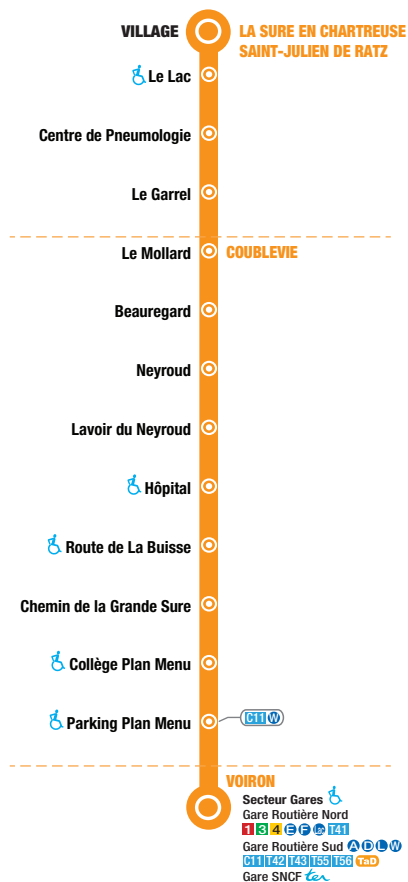

LA SURE EN CHARTREUSE - ST-JULIEN DE RATZ → VOIRON

	CALENDRIER	ANNÉE	ANNÉE	
	JOURS DE CIRCULATION	LMMeJVS	LMMeJVS	
<i>La Sure en Chartreuse - St-Julien de Ratz - Village</i>	9:00	13:45		
<i>La Sure en Chartreuse - St-Julien de Ratz - Le Lac</i>				
<i>La Sure en Chartreuse - St-Julien de Ratz - Centre de Pneumologie</i>				
<i>La Sure en Chartreuse - St-Julien de Ratz - Le Garrel</i>	9:05	13:50		
<i>Coublevie - Le Mollard</i>	9:10	13:55		
<i>Coublevie - Beauregard</i>				
<i>Coublevie - Neyroud</i>				
<i>Coublevie - Lavoir du Neyroud</i>	9:15	14:00		
<i>Coublevie - Hôpital</i>				
<i>Coublevie - Route de La Buisse</i>				
<i>Coublevie - Chemin de la Grande Sure</i>	9:20	14:05		
<i>Coublevie - Collège Plan Menu</i>				
<i>Coublevie - Parking Plan Menu*</i>				
Voiron - Gare Routière Sud	TER	9:20	14:05	TER

Possibilités de correspondance avec la ligne C11 Voiron-Grenoble-Lumbin au point d'arrêt Coublevie Parking Plan Menu

LA SURE EN CHARTREUSE - SAINT-JULIEN DE RATZ → VOIRON

→ Cette ligne est une ligne de Transport à la demande, fonctionnant sur réservation. Pour plus d'informations, veuillez contacter l'Agence Mobilité au 04 76 05 94 00. Les services ne circulent pas les dimanches et jours fériés. Service garanti même pour 1 seule personne qui réserve. Trajet réalisé au plus court en fonction des réservations et des personnes présentes dans le véhicule.