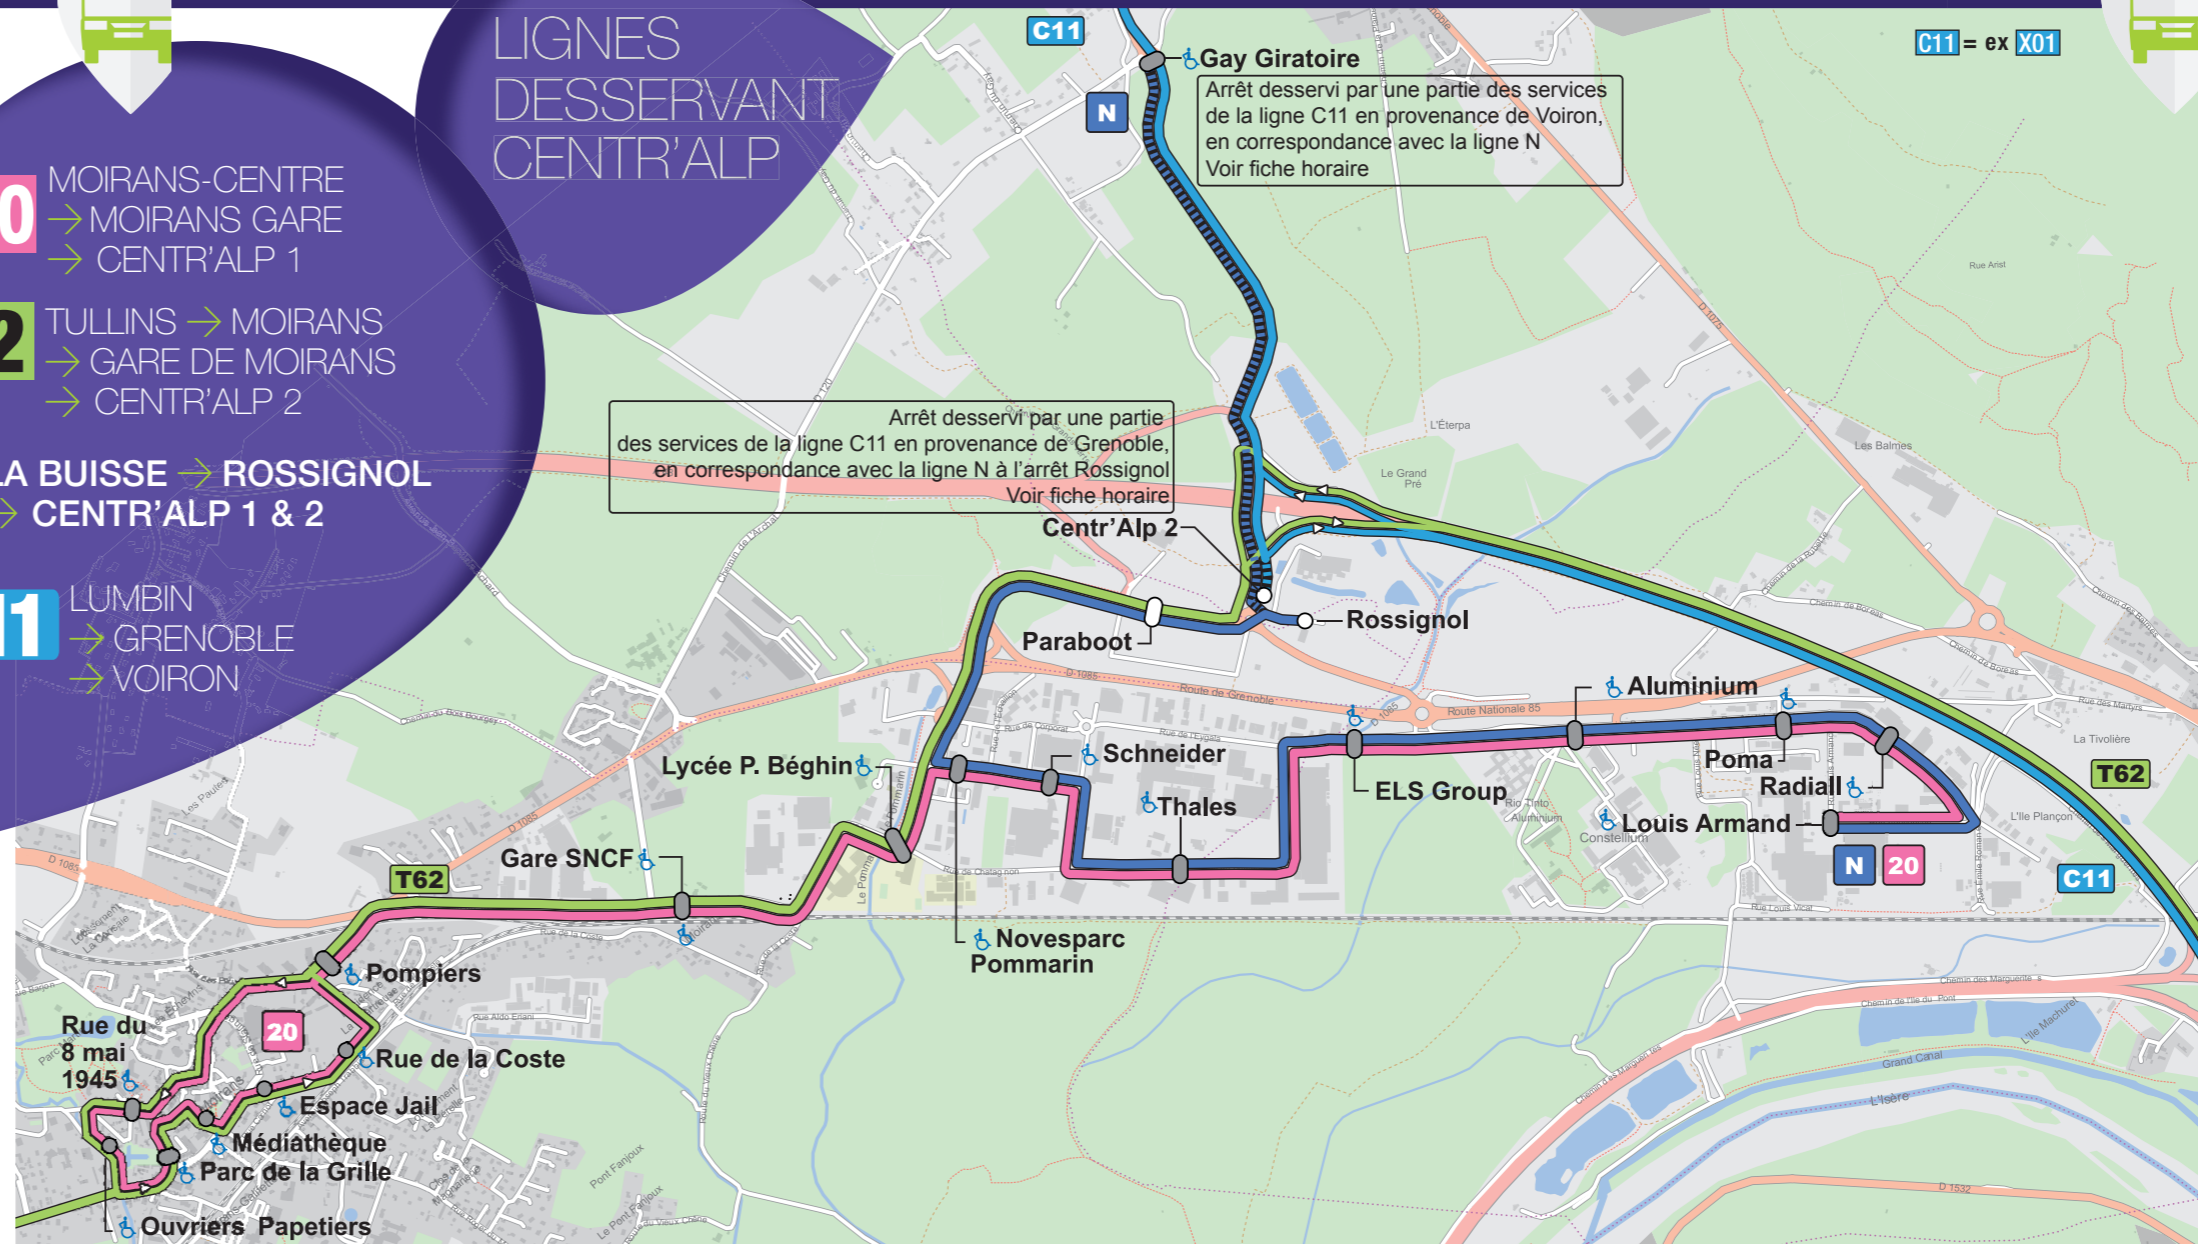

LIGNE N

Horaires susceptibles d'être modifiés en cours d'année, en lien avec les horaires de la ligne C11 Voiron - Grenoble - Lumbin

LA BUISSE - LE GAY GIRATOIRE → VOREPPE - LOUIS ARMAND

CIRCULE DU 2 SEPTEMBRE 2024 AU 4 JUILLET 2025	
CALENDRIER	ANNÉE
JOURS DE CIRCULATION	LMMe.V LMMe.V LMMe.V LMMe.V LMMe.V LMMe.V LMMe.V
La Buisse - Le Gay giratoire	7:25 7:55 8:12 8:40
St-Jean de Moirans - Rossignol	7:30 7:45 8:00 8:15 8:30 8:45 9:00
St-Jean de Moirans - Paraboot	7:31 7:46 8:01 8:17 8:31 8:46 9:01
Moirans - Novesparc Pommarin	7:32 7:47 8:02 8:19 8:32 8:47 9:02
Moirans - Schneider	7:33 7:48 8:03 8:20 8:33 8:48 9:03
Moirans - Thales	7:34 7:49 8:04 8:22 8:34 8:49 9:04
Voreppe - ELS Group	7:36 7:51 8:06 8:23 8:36 8:51 9:06
Voreppe - Aluminium	7:38 7:53 8:08 8:25 8:38 8:53 9:08
Voreppe - Poma	7:39 7:54 8:09 8:26 8:39 8:54 9:09
Voreppe - Radiall	7:40 7:55 8:10 8:27 8:40 8:55 9:10
Voreppe - Louis Armand	7:41 7:56 8:11 8:28 8:41 8:56 9:11

Correspondance avec la ligne C11 en provenance de Voiron
 Correspondance avec la ligne C11 en provenance de Grenoble

arrêt non desservi

Correspondance avec la ligne C11 en direction de Voiron
 Correspondance avec la ligne C11 en direction de Grenoble

LIGNES DESSERVANT CENTR'ALP

20 MOIRANS-CENTRE → MOIRANS GARE → CENTR'ALP 1

T62 TULLINS → MOIRANS → GARE DE MOIRANS → CENTR'ALP 2

N LA BUISSE → ROSSIGNOL → CENTR'ALP 1 & 2

C11 LUMBIN → GRENOBLE → VOIRON

Arrêt desservi par une partie des services de la ligne C11 en provenance de Grenoble, en correspondance avec la ligne N à l'arrêt Rossignol. Voir fiche horaire