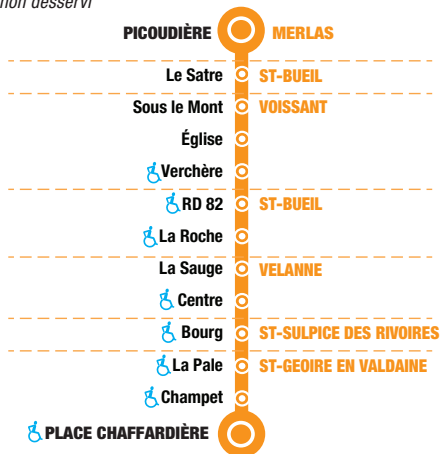

MERLAS → SAINT-GEOIRE EN VALDAINE

CALENDRIER	ANNÉE	ANNÉE	ANNÉE	ANNÉE
JOURS DE CIRCULATION	LMMeJVS	LMMeJVS	LMMeJVS	LMMeJVS
Merlas - Picoudière	|	8:43	|	13:31
St-Bueil - Le Satre	|	8:46	|	13:34
Voissant - Sous le Mont	|	8:47	|	13:35
Voissant - Église	|	8:49	|	13:37
Voissant - Verchère	|	8:52	|	13:40
St-Bueil - RD 82	|	8:54	|	13:42
St-Bueil - La Roche	|	8:56	|	13:44
Velanne - La Saugue	8:41	|	13:26	|
Velanne - Centre	8:43	|	13:28	|
St-Sulpice des Rivoires - Bourg	8:53	|	13:38	|
St-Geoire en Valdaïne - La Pale	|	8:59	|	13:47
St-Geoire en Valdaïne - Champet	|	9:01	|	13:49
St-Geoire en Valdaïne - Place Chaffardière	9:02	9:03	13:47	13:51

SAINT-GEOIRE EN VALDAINE → MERLAS

CALENDRIER	ANNÉE	ANNÉE	ANNÉE	ANNÉE
JOURS DE CIRCULATION	LMMeJVS	LMMeJVS	LMMeJVS	LMMeJVS
St-Geoire en Valdaïne - Place Chaffardière	12:50	12:50	16:50	16:50
St-Geoire en Valdaïne - Champet	12:52	|	16:52	|
St-Geoire en Valdaïne - La Pale	12:54	|	16:54	|
St-Sulpice des Rivoires - Bourg	|	12:59	|	16:59
Velanne - Centre	|	13:09	|	17:09
Velanne - La Saugue	|	13:11	|	17:11
St-Bueil - La Roche	12:57	|	16:57	|
St-Bueil - RD 82	12:59	|	16:59	|
Voissant - Verchère	13:01	|	17:01	|
Voissant - Église	13:04	|	17:04	|
Voissant - Sous le Mont	13:06	|	17:06	|
St-Bueil - Le Satre	13:07	|	17:07	|
Merlas - Picoudière	13:10	|	17:10	|

1 arrêt non desservi

→ Cette ligne est une ligne de Transport à la demande, fonctionnant sur réservation. Pour plus d'informations, veuillez contacter l'Agence Mobilité au 04 76 05 94 00. Les services ne circulent pas les dimanches et jours fériés. Service garanti même pour 1 seule personne qui réserve. Trajet réalisé au plus court en fonction des réservations et des personnes présentes dans le véhicule.

Correspondances possibles avec les TER en direction de Grenoble et de Lyon

Aucun service ne circule les dimanches et jours fériés