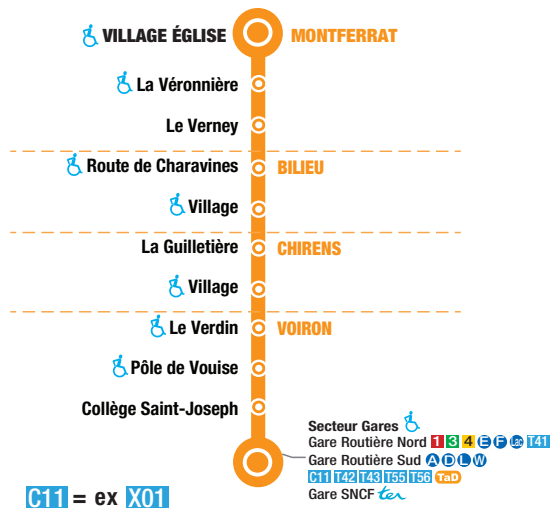

SERVICE DES MOBILITÉS
40, rue Mainssieux
CS 80363 - 38500 Voiron

TRANSPORT À LA DEMANDE

VOIRON ←

CHIRENS ←

BILIEU ←

MONTFERRAT ←

HORAIRES VALABLES
au 1^{er} septembre 2024

LIGNE

VOIRON → MONTFERRAT

TRANSPORT À LA DEMANDE

VOIRON → MONTFERRAT

	CALENDRIER	ANNÉE
	JOURS DE CIRCULATION	LMMeJVS
Voiron - Gare Routière Sud	TER	11:20
Voiron - Collège Saint-Joseph		11:25
Voiron - Pôle de Vouise		11:30
Voiron - Le Verdin		11:35
Chirens - Village		11:36
Chirens - La Guilletière		11:39
Bilieu - Village		11:42
Bilieu - Route de Charavines		11:45
Montferrat - Le Verney		11:47
Montferrat - La Véronnière		11:49
Montferrat - Village Église		11:55

MONTFERRAT → VOIRON

	CALENDRIER	ANNÉE
	JOURS DE CIRCULATION	LMMeJVS
Montferrat - Village Église		13:55
Montferrat - La Véronnière		14:01
Montferrat - Le Verney		14:03
Bilieu - Route de Charavines		14:05
Bilieu - Village		14:08
Chirens - La Guilletière		14:11
Chirens - Village		14:14
Voiron - Le Verdin		14:15
Voiron - Pôle de Vouise		14:20
Voiron - Collège Saint-Joseph		14:25
Voiron - Gare Routière Sud	TER	14:30