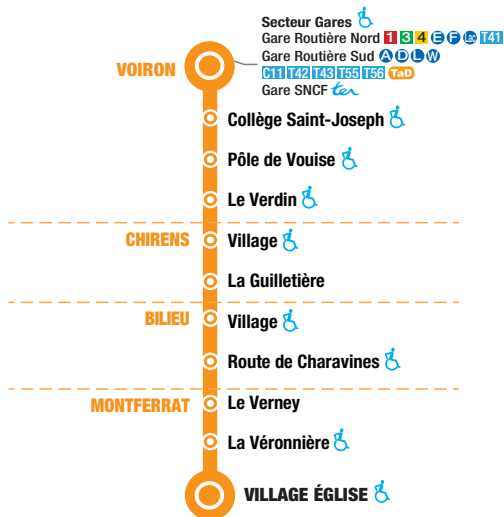

SERVICE DES MOBILITÉS
40, rue Mainssieux
CS 80363 - 38500 Voiron

TRANSPORT À LA DEMANDE

VOIRON ←

CHIRENS ←

BILIEU ←

MONTFERRAT ←

HORAIRES VALABLES
au 1^{er} septembre 2024

LIGNE

VOIRON → MONTFERRAT

TRANSPORT À LA DEMANDE

VOIRON → MONTFERRAT

	CALENDRIER	ANNÉE
	JOURS DE CIRCULATION	LMMeJVS
Voiron - Gare Routière Sud	TER	11:20
Voiron - Collège Saint-Joseph		11:25
Voiron - Pôle de Vouise		11:30
Voiron - Le Verdin		11:35
Chirens - Village		11:36
Chirens - La Guilletière		11:39
Bilieu - Village		11:42
Bilieu - Route de Charavines		11:45
Montferrat - Le Verney		11:47
Montferrat - La Véronnière		11:49
Montferrat - Village Église		11:55

MONTFERRAT → VOIRON

	CALENDRIER	ANNÉE
	JOURS DE CIRCULATION	LMMeJVS
Montferrat - Village Église		13:55
Montferrat - La Véronnière		14:01
Montferrat - Le Verney		14:03
Bilieu - Route de Charavines		14:05
Bilieu - Village		14:08
Chirens - La Guilletière		14:11
Chirens - Village		14:14
Voiron - Le Verdin		14:15
Voiron - Pôle de Vouise		14:20
Voiron - Collège Saint-Joseph		14:25
Voiron - Gare Routière Sud	TER	14:30