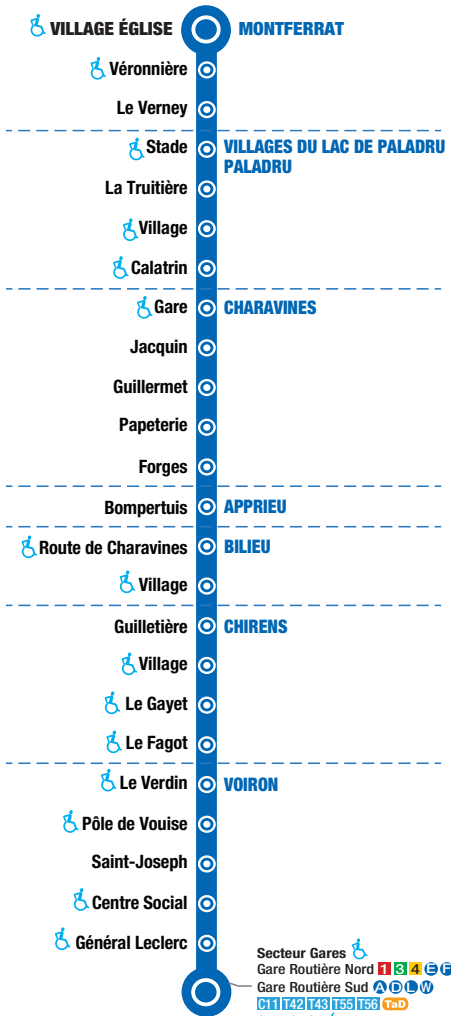

MONTFERRAT → VOIRON

Aucun service ne circule les dimanches et jours fériés