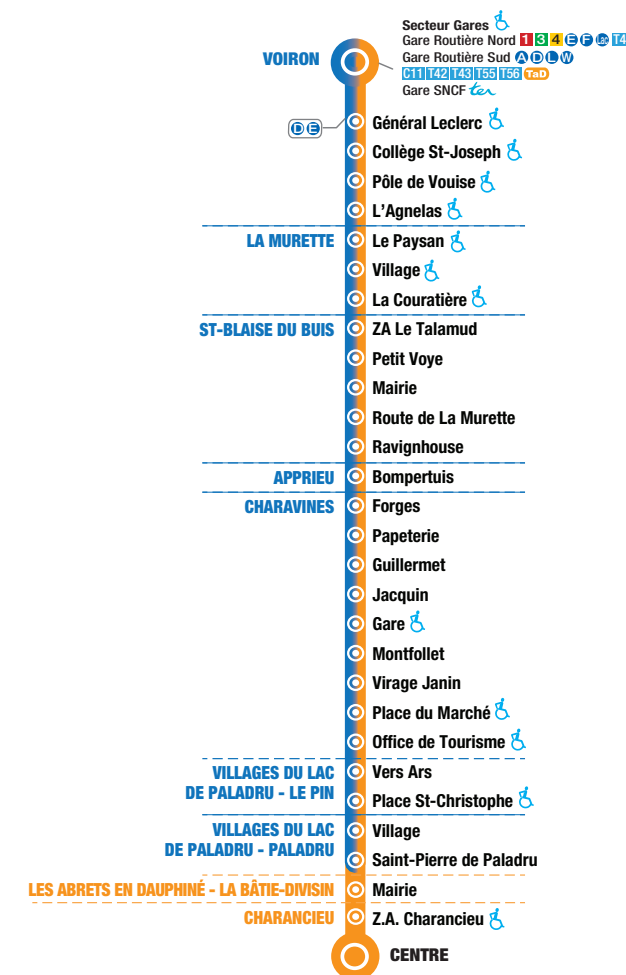

 Correspondances possibles avec les TER en direction de Grenoble et de Lyon 

← CHARANCIEU  
← LES ABRETS EN DAUPHINÉ  
← LA BÂTIE-DIVISIN  
← VILLAGES DU LAC DE PALADRU  
← CHARAVINES  
← ST-BLAISE DU BUIS  
← LA MURETTE  
← VOIRON

© New Deal - FC Grenoble

**HORAIRES VALABLES**  
au 1<sup>er</sup> septembre 2024

## VOIRON → PALADRU

CALENDRIER	SCOLAIRE
JOURS DE CIRCULATION	LMJV
Voiron - Gare Routière Sud	TER 15:45 TER
Voiron - Général Leclerc	15:48
Voiron - Collège St-Joseph	15:51
Voiron - Hôpital	15:55
Voiron - L'Agnelas	15:58
La Murette - Le Paysan	15:59
La Murette - Le Village	16:00
La Murette - La Couratière	16:02
St-Blaise du Buis - Route de La Murette	16:04
St-Blaise du Buis - Mairie	16:05
St-Blaise du Buis - Petit Voye	16:07
St-Blaise du Buis - ZA Le Talamud	16:09
St-Blaise du Buis - Ravignouse	16:11
Apprieu - Bompertuis	16:12
Charavines - Forges	16:13
Charavines - Papeterie	16:14
Charavines - Guillermet	16:15
Charavines - Jacquin	16:16
Charavines - Gare	16:17
Charavines - Virage Janin	16:18
Charavines - Montfollet	16:19
Charavines - Place du Marché	16:20
Charavines - Office de Tourisme	16:21
Villages du Lac de Paladru - Le Pin - Vers Ars	16:24
Villages du Lac de Paladru - Le Pin - Place St-Christophe	16:27
Villages du Lac de Paladru - Paladru - Village	16:30
Villages du Lac de Paladru - Paladru - St-Pierre de Paladru	16:40

## VOIRON → CHARANCIEU

Voir horaires TAD au dos

C11 = ex X01

Correspondances possibles avec les TER en direction de Grenoble et de Lyon