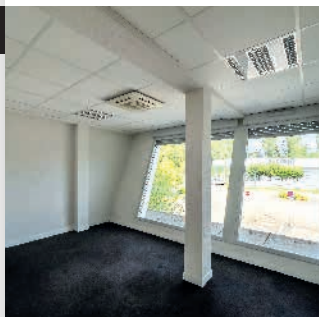

MOIRANS
CENTR'ALP
Rue du Rocher de Lorzier

ESPACES, MODALITÉS & ÉQUIPEMENTS

300 m² de bureaux
disponibles dès 12 m²

Baux précaires
(-36 mois)

Bureaux individuels

Salle de réunion

Espace déjeuner / détente

SERVICE ÉCONOMIE DU PAYS VOIRONNAIS