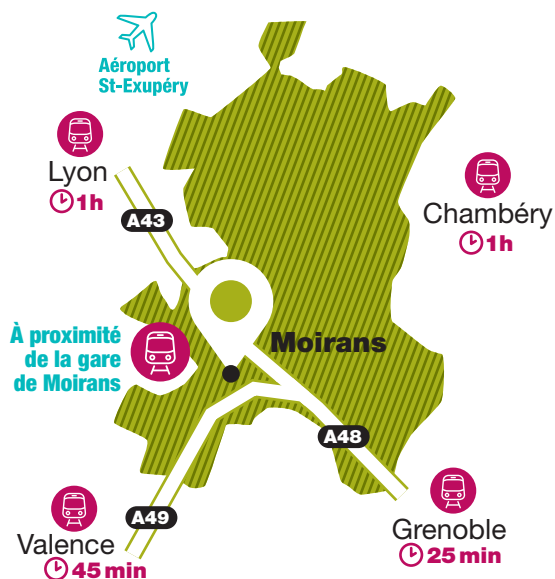

www.paysvoironnais.com