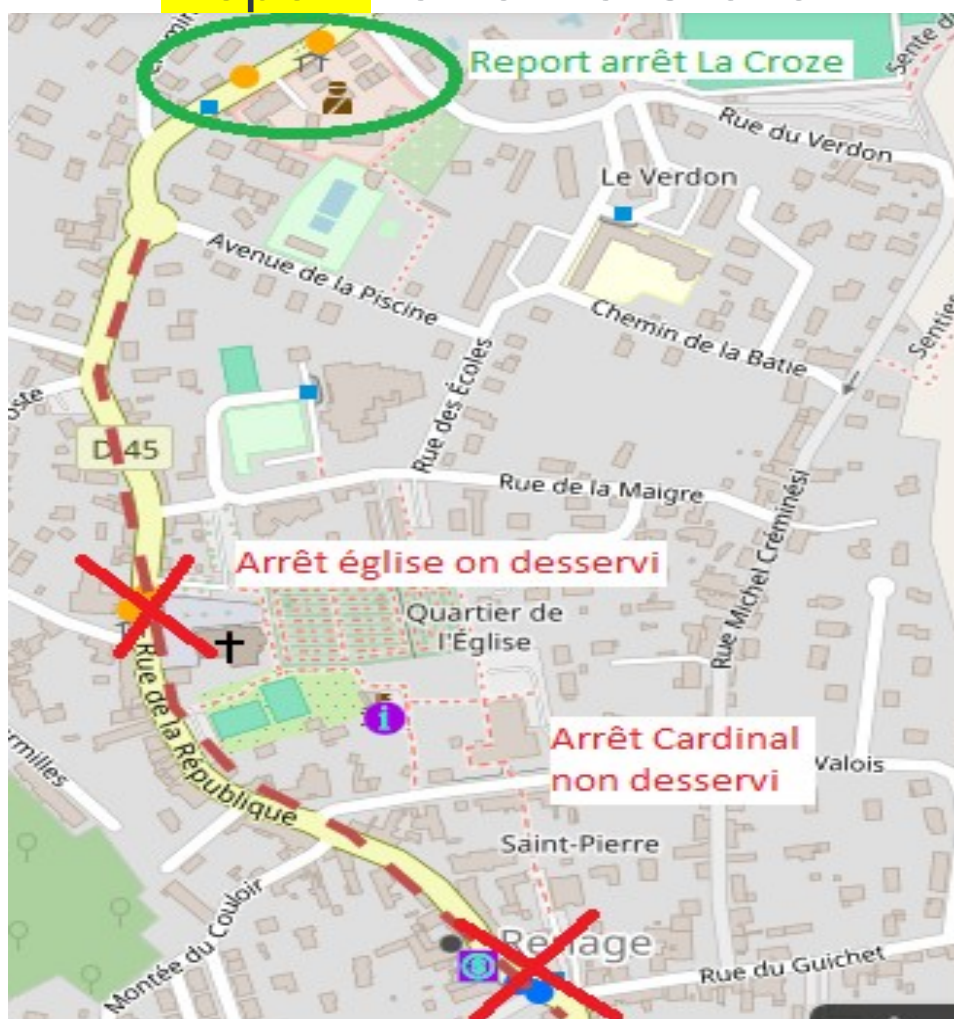

Lignes VO 11/13/14

A compter du lundi 20/01

En raison de travaux à Renage

Arrêt non desservi: 'Place Cardinal' / 'Église'

Report : arrêt La Croze

AGENCE MOBILITÉ

www.paysvoironnais.com

4, av. des Frères Tardy - 38500 Voiron